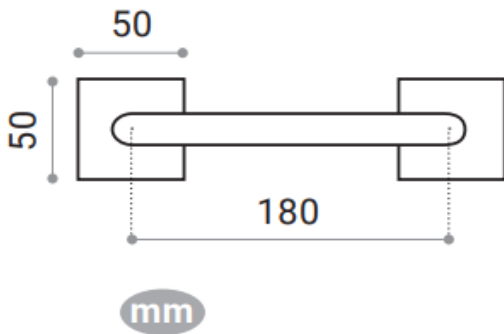

FICHA TÉCNICA: 716 65 SERIE GAIA MANILLON CON ROSETA

CARACTERÍSTICAS

- Juego manillones Gaia con roseta cuadrada
- Manillón fabricado en Zamak de alta calidad. Para puertas interiores de paso y entradas de uso residencial y público.
- Incluye fijaciones para su instalación.
- Medidas:
- Acabados disponibles: